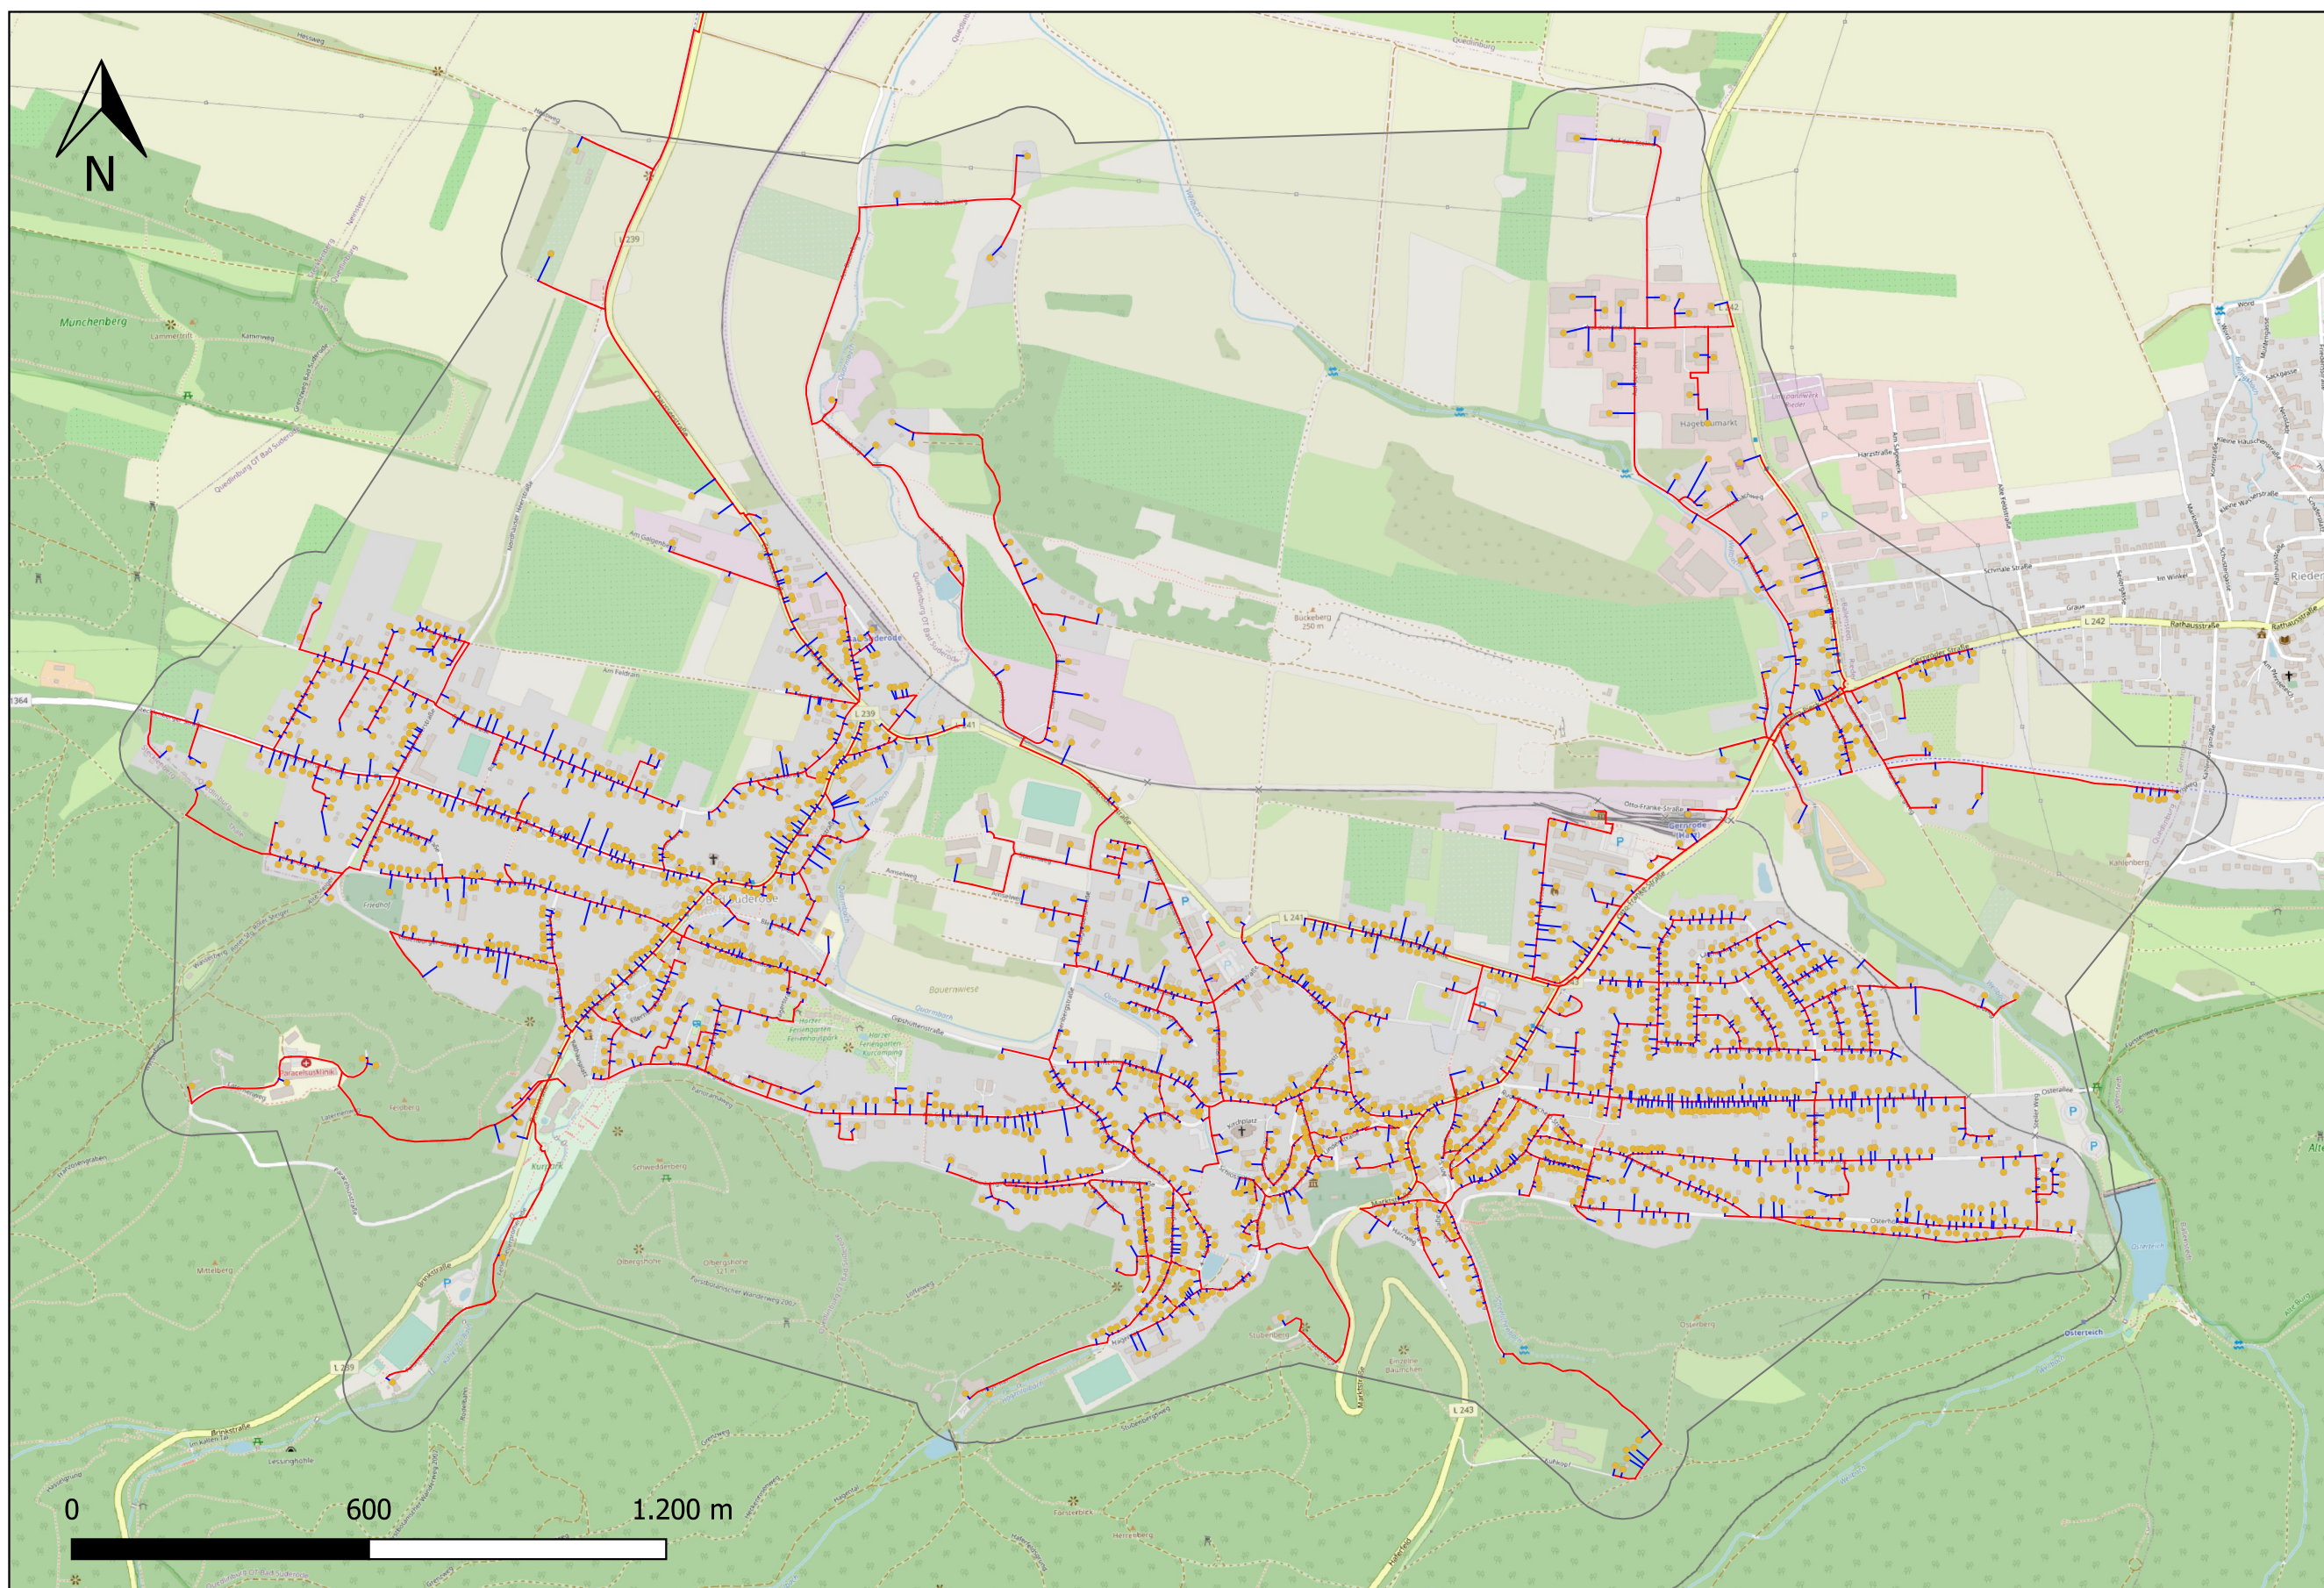

Legende

- Gebäude
- Anschlüsse
- Trassen
- Ortslage

Gemeinde:
Quedlinburg
Bundesland:
Sachsen-Anhalts

Gemeinde ID:
150850235235

Gebäude:
2036

Datum:
08-06-2022

Titel:
Allgemeinder Standortplan Für Die Installation Der
LWL-Infrastruktur